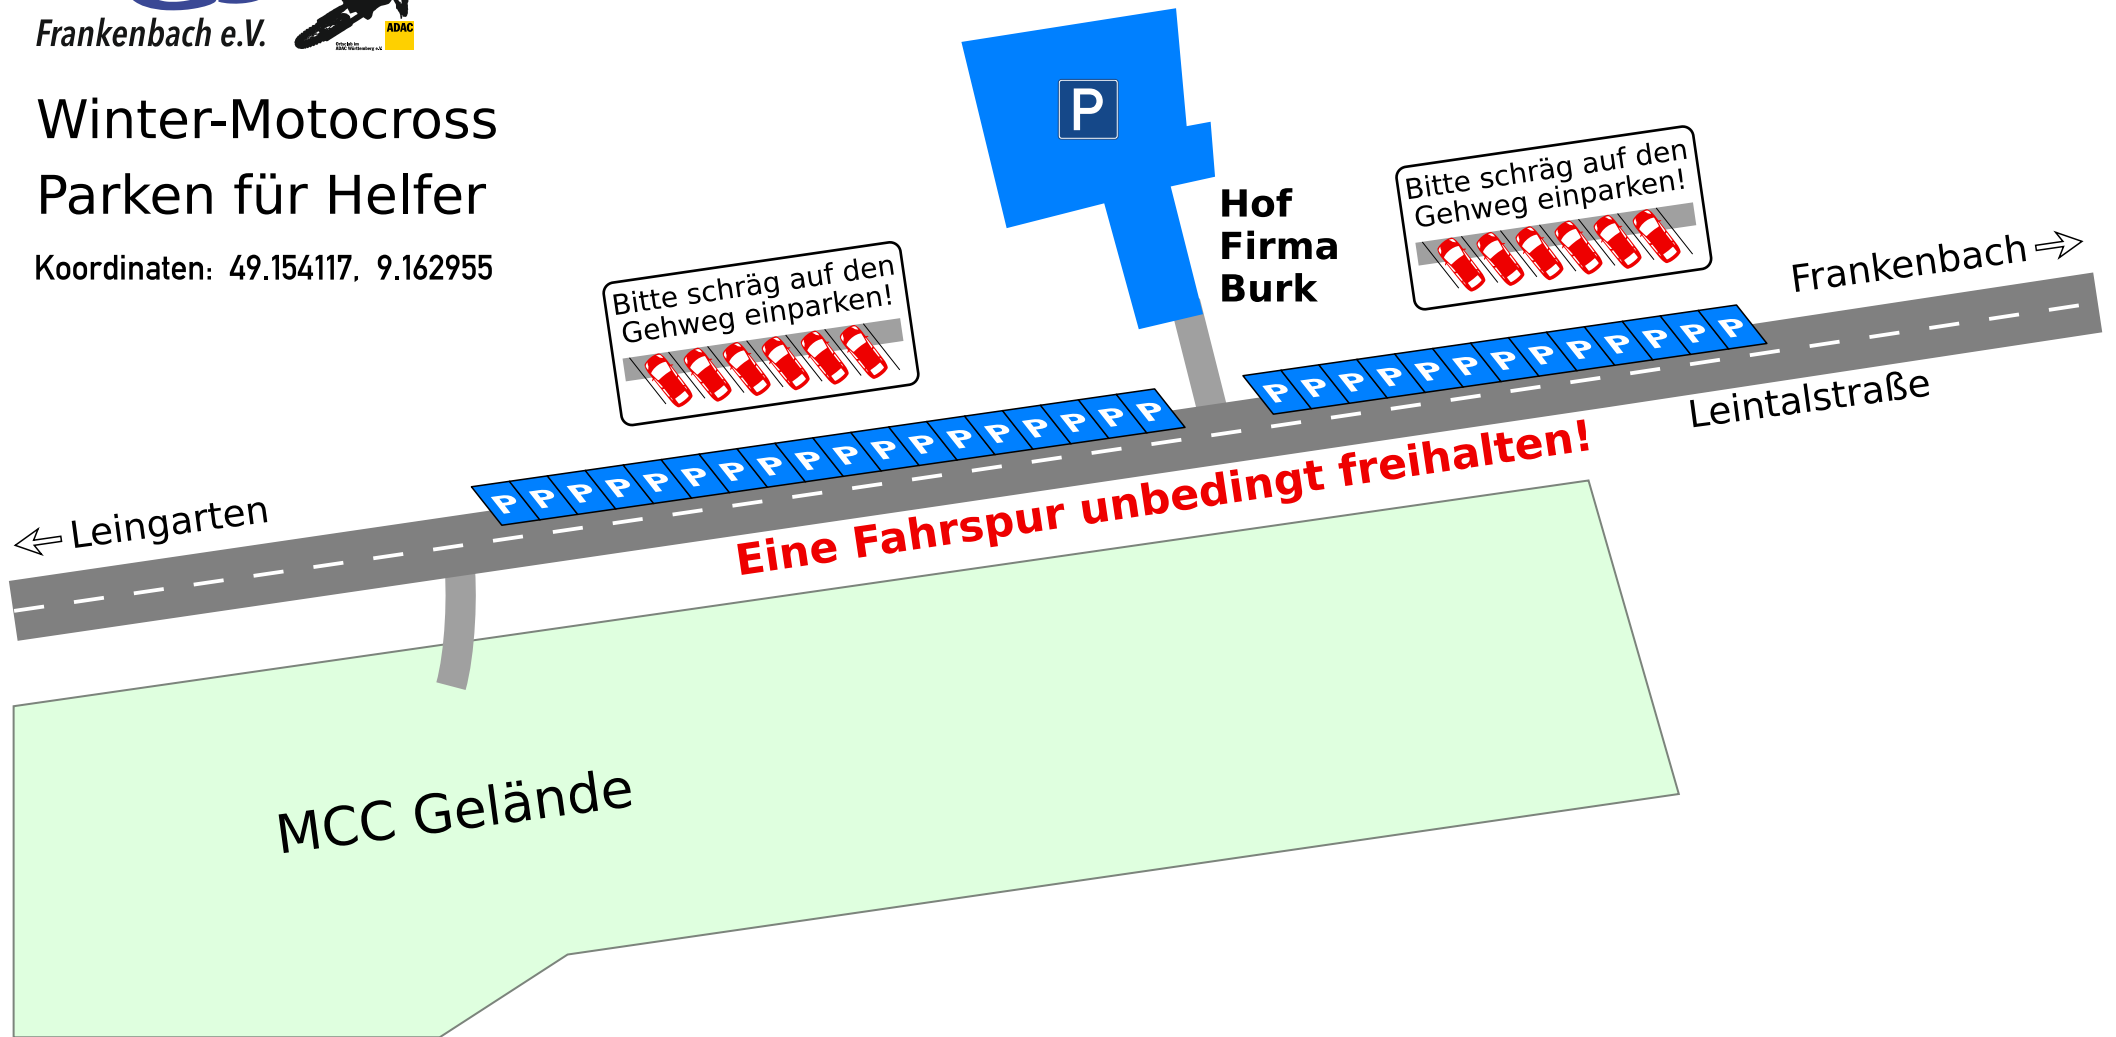

Winter-Motocross Parken für Helfer

Koordinaten: 49.154117, 9.162955

Eine Fahrspur unbedingt freihalten!

**Hof
Firma
Burk**

MCC Gelände

← Leingarten

Frankenbach →

Leintalstraße

Bitte schräg auf den
Gehweg einparken!

Bitte schräg auf den
Gehweg einparken!

P

P P P P P P P P P P P P P P P P

P P P P P P P P P P P P